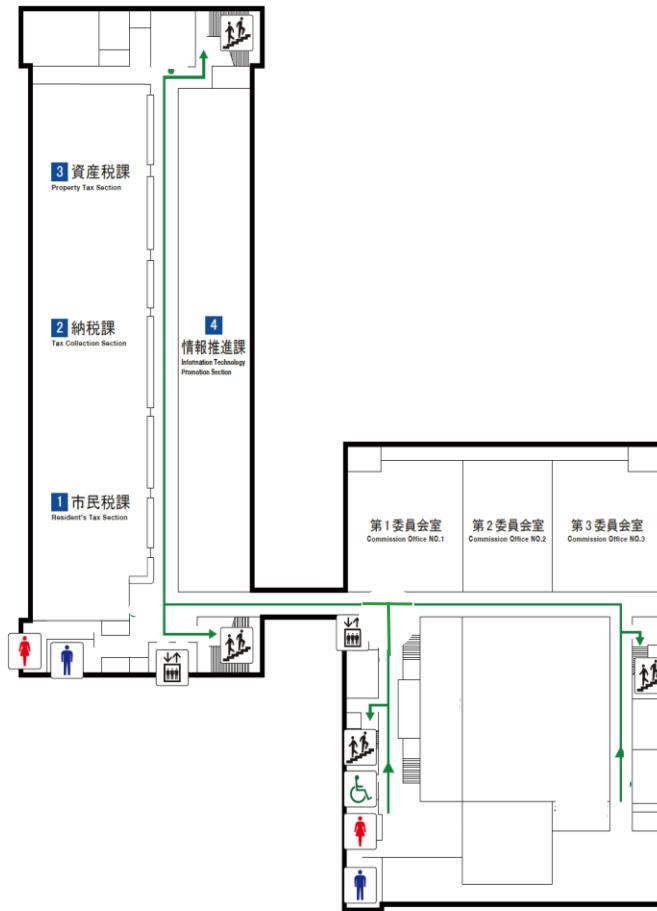

# 4階ご案内

# 全館ご案内

## 5階

総務部	1 契約課	2 建築営繕課	3 総務課
	4 職員課	5 情報公開コーナー	
	会議室		

## 1階

健康福祉部	1 福祉丸ごと相談窓口	2 障害福祉課	3 生活福祉課
夜間窓口	警備室	喫茶室・売店	会議室
	田無第二庁舎連絡口		