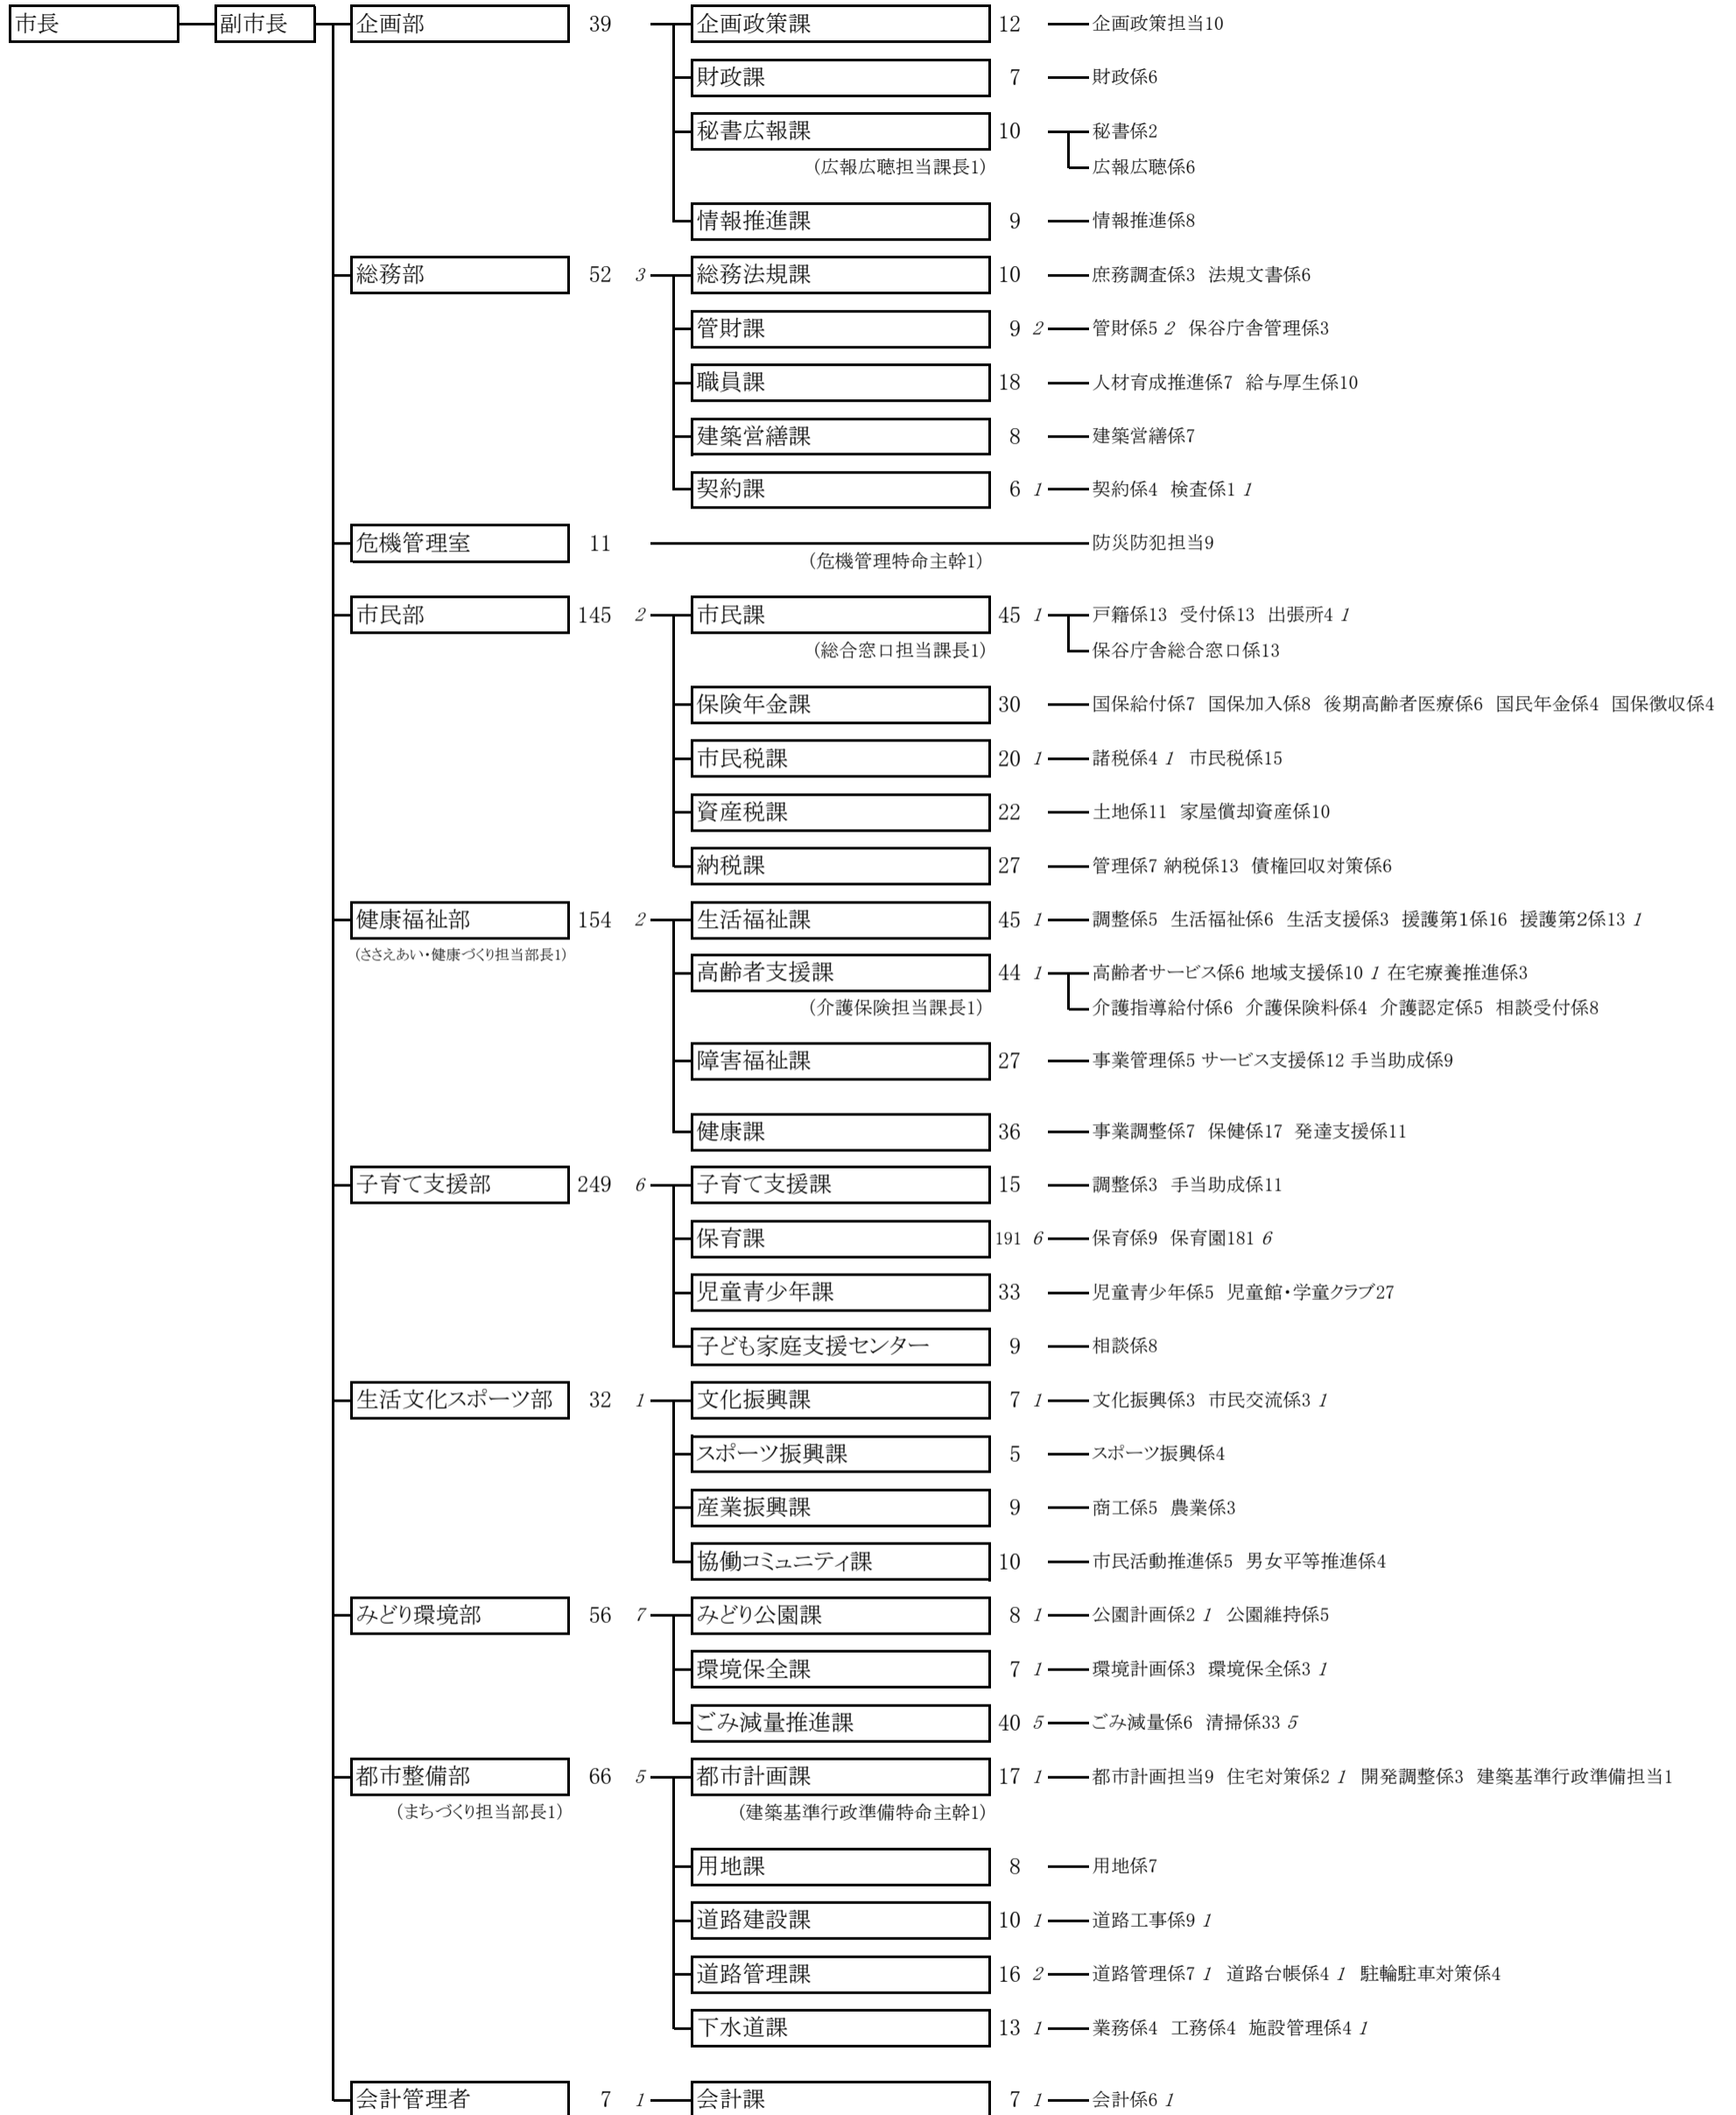

2. 西東京市組織図

平成27年5月1日現在

組織	条例定数	配置定数	再任用職員数 (外数)
市長部局	979	811	27
教育委員会	177	134	6
議会事務局	13	10	1
選挙管理委員	7	5	-
監査委員	5	4	-
農業委員会	4	1	-
公平委員会	3	-	-
小計	1,188	965	34
派遣研修等	-	11	-
合計	1,188	976	34

注: 1) 条例定数には教育長を含む。
 2) 数値は配置定数(斜字体の数値は、再任用職員(外数))