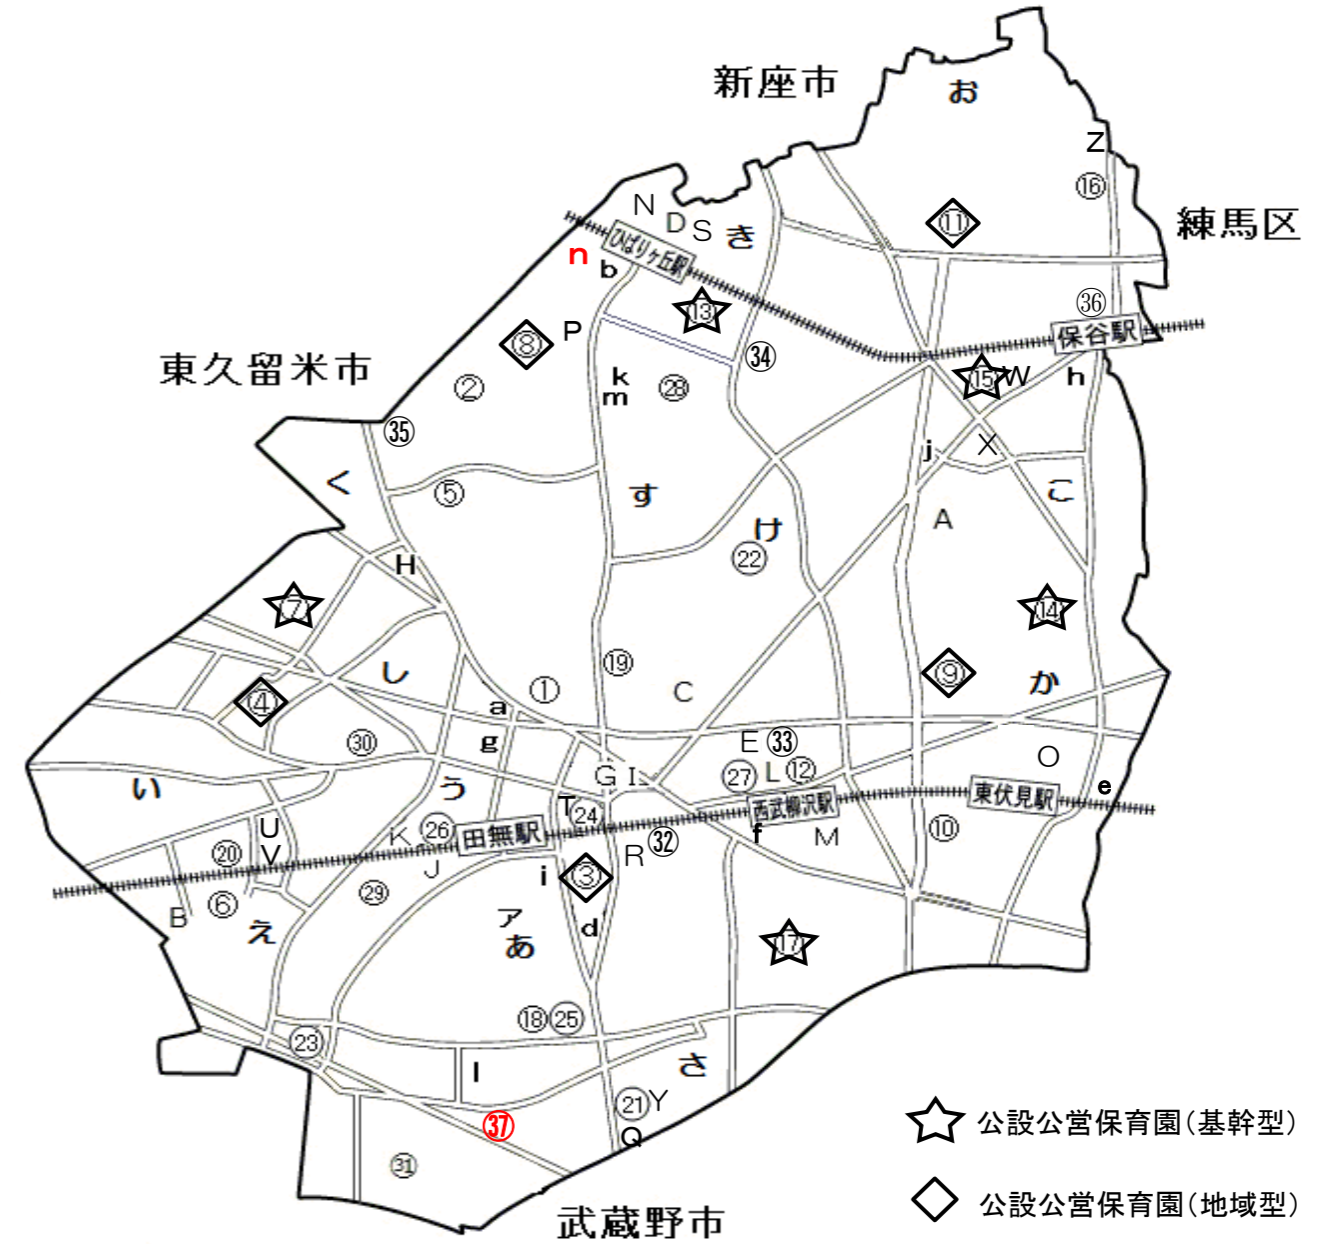

定期的利用保育事業所

地図記号	保育園名	所在地
ア	小峰保育室	南町4-11-28

地域型保育事業所

地図記号	事業所名	所在地
家庭的保育事業所		
A	増子保育室	中町1-8-24
B	たけのこ保育室	芝久保町1-16-2
C	あじさい保育室	北原町1-28-27
D	ひばりが丘北保育室ジョイフル	ひばりが丘北4-3-13
E	さくら保育室	富士町4-23-10
G	Росароса第2保育室	田無町3-7-5
小規模保育事業所A型		
H	たけのこ保育園	西原町5-1-17
I	Росароса保育室	田無町3-7-5
J	Manamana保育室	南町5-2-10
K	ひまわりのおうち	田無町4-11-2
L	すまいる保育室	保谷町3-12-5
N	保育室わんわん	ひばりが丘北4-3-8
P	ひばりが丘駅前みさと保育園	谷戸町2-13-3ビューパレスひばりヶ丘1階
Q	Manamana新町保育室	新町1-14-6ラフォーレ新町1階
R	南町Росароса保育室	南町3-6-9河合ビル1階
S	保育室わんわん2nd	ひばりが丘北3-7-8
T	アルタベビー田無園	田無町2-12-14ライオンシティ田無本町1階
U	ビーフェア田無しよこら保育園	芝久保町2-13-32
V	ビーフェア田無まかろん保育園	芝久保町2-13-32
W	もりのなかま保育園保谷園	東町2-16-25ヴィタノーバ1階
X	ドリームキッズ中町保育園	中町2-4-9
n	(仮称)ナーサリーこひつじ	ひばりが丘1-15-8
小規模保育事業所B型		
M	たんぼぼ保育園 柳沢駅前園	柳沢1-15-3
O	めいおう保育園	富士町4-15-4
Z	C O - 春保育園	北町5-14-32
事業所内保育事業所		
Y	柳橋わかくさ	新町1-11-25

認証保育園

地図記号	保育園名	所在地
a	西東京雲母保育園	西原町1-3-2モンジャウトウ田無和1F
b	ビーフェアひばりが丘南口保育園	ひばりが丘1-3-24
d	共同保育所にんじん	南町3-19-10
e	ドリームキッズ東伏見保育園	富士町4-13-25 2階
f	HOPPA柳沢保育園	柳沢6-8-2
g	ビーフェア田無保育園	田無町5-11-15
h	c o c o - r o 保育園	東町3-9-7サンライズビル1F
i	都市型保育園ポポラー東京田無園	南町4-6-4れいせんビル2F
j	生活クラブ保育園ぼむ	泉町3-12-25パレル保谷1F
k	谷戸すくすく保育園	谷戸町3-11-3
l	ビーフェア子ども愛々保育園向台	向台町3-5-27-147
m	ぼけっとランドひばりヶ丘	谷戸町3-9-5ひばりメディカルモール3階