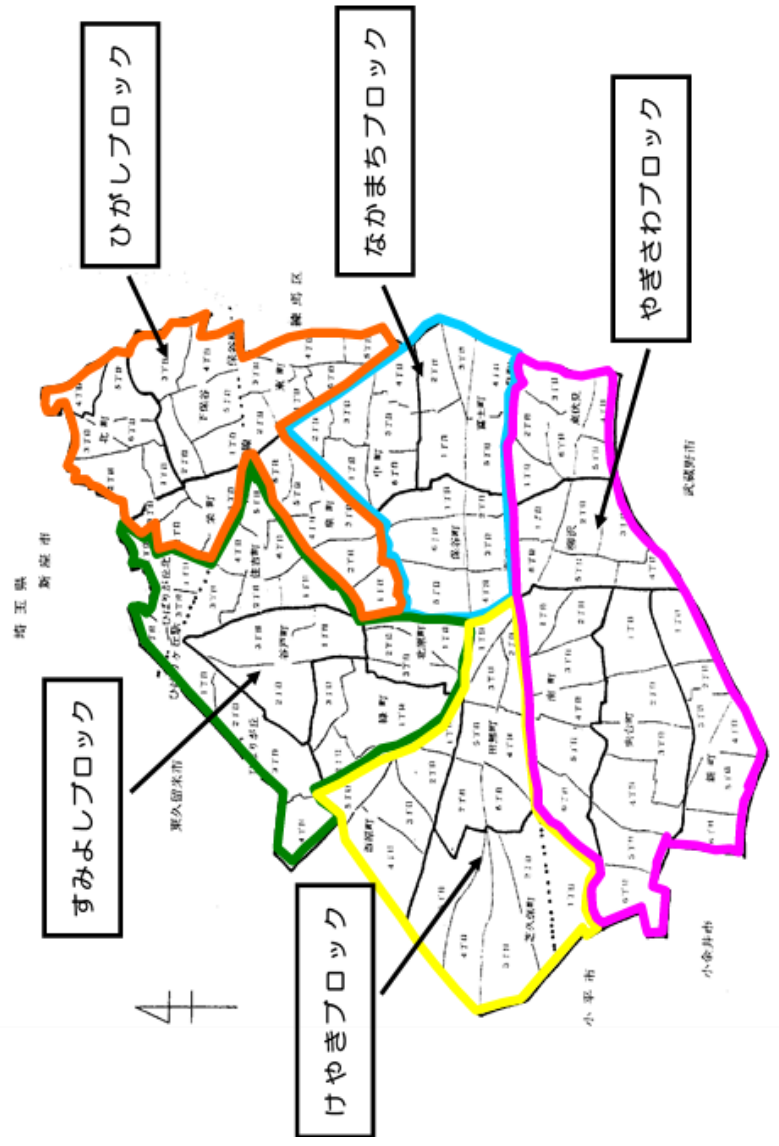

検討スケジュールのイメージ