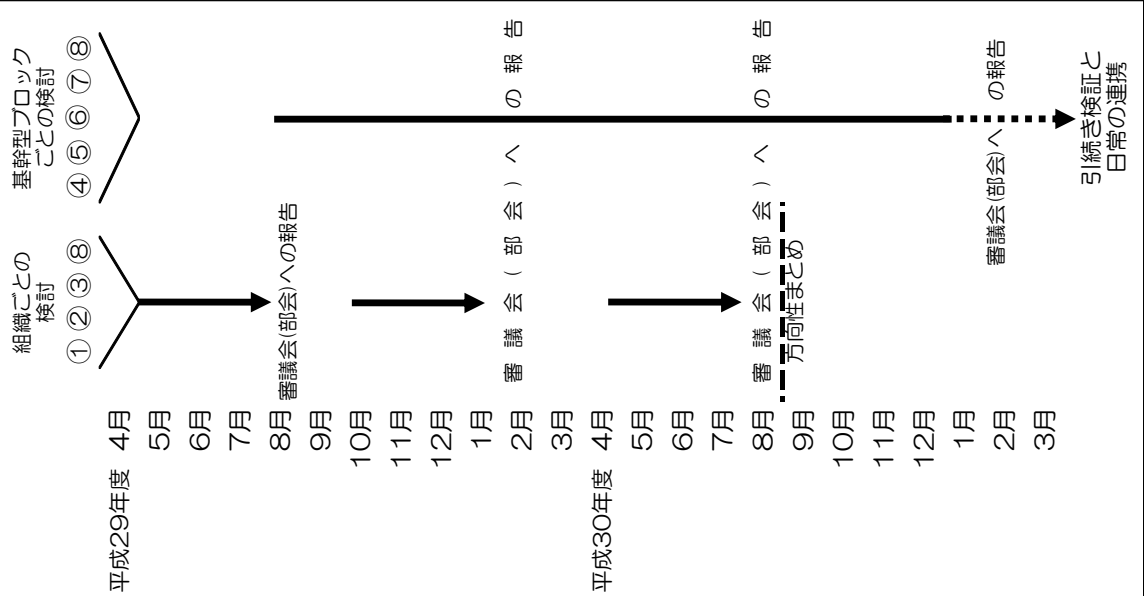

検討スケジュールのイメージ