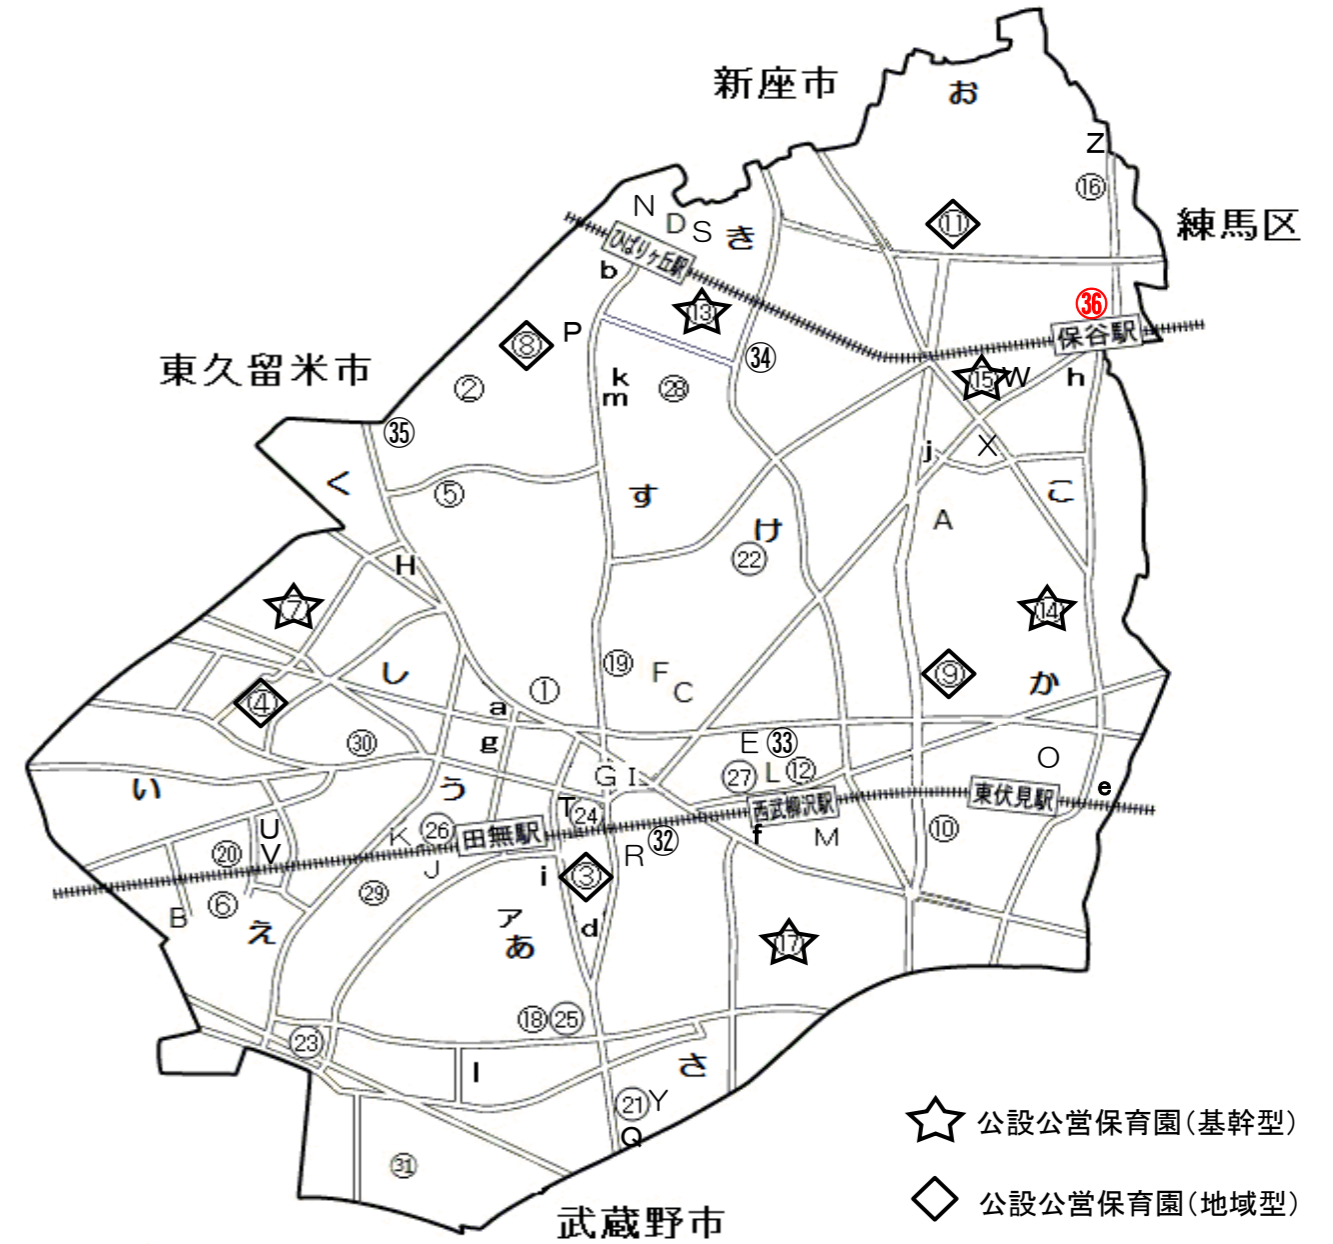

定期的利用保育事業所

地図記号	保育園名	所在地
ア	小峰保育室	南町4-11-28

地域型保育事業所

地図記号	事業所名	所在地
家庭的保育事業所		
A	増子保育室	中町1-8-24
B	たけのこ保育室	芝久保町1-16-2
C	あじさい保育室	北原町1-28-27
D	ひばりが丘北保育室ジョイフル	ひばりが丘北4-3-13
E	さくら保育室	富士町4-23-10
F	ほのぼの保育室	北原町1-30-7
G	Росароса第2保育室	田無町3-7-5
小規模保育事業所A型		
H	たけのこ保育園	西原町5-1-17
I	Росароса保育室	田無町3-7-5
J	Manamana保育室	南町5-2-10
K	ひまわりのおうち	田無町4-11-2
L	すまいる保育室	保谷町3-12-5
N	保育室わんわん	ひばりが丘北4-3-8
P	ひばりが丘駅前みさと保育園	谷戸町2-13-3ビュールバレスひばりヶ丘1階
Q	Manamana新町保育室	新町1-14-6ラフォーレ新町1階
R	南町Росароса保育室	南町3-6-9河合ビル1階
S	保育室わんわん2nd	ひばりが丘北3-7-8
T	アルタベビー田無園	田無町2-12-14ライオンズシティ田無本町1階
U	ビーフェア田無しよこら保育園	芝久保町2-13-32
V	ビーフェア田無まかろん保育園	芝久保町2-13-32
W	もりのなかま保育園保谷園	東町2-16-25ヴィタノーバ1階
X	ドリームキッズ中町保育園	中町2-4-9
小規模保育事業所B型		
M	たんぼぼ保育園 柳沢駅前園	柳沢1-15-3
O	めいおう保育園	富士町4-15-4
Z	(仮称)CO-春保育園	北町5-14-32
事業所内保育事業所		
Y	柳橋わかくさ	新町1-11-25

認証保育園

地図記号	保育園名	所在地
a	西東京雲母保育園	西原町1-3-2モンシャトウ田無成和1F
b	ビーフェアひばりが丘南口保育園	ひばりが丘1-3-24
d	共同保育所にんじん	南町3-19-10
e	ドリームキッズ東伏見保育園	富士町4-13-25 2階
f	HOPPA柳沢保育園	柳沢6-8-2
g	ビーフェア田無保育園	田無町5-11-15
h	保谷駅南口保育園	東町3-9-7サンライズビル1F
i	都市型保育園ポポラー東京田無園	南町4-6-4れいせんビル2F
j	生活クラブ保育園ぼむ	泉町3-12-25パスレル保谷1F
k	谷戸すくすく保育園	谷戸町3-11-3
l	ビーフェア子ども愛々保育園向台	向台町3-5-27-147
m	ぼけっとランドひばりヶ丘	谷戸町3-9-5ひばりメディカルモール3階

☆ 公設公営保育園(基幹型)
◇ 公設公営保育園(地域型)

幼稚園

地図記号	幼稚園名	所在地	地図記号	幼稚園名	所在地
あ	こみね幼稚園	南町4-13-20	く	ひばりヶ丘幼稚園	ひばりが丘4-1-15
い	田無いづみ幼稚園	芝久保町3-6-20	け	宝樹院幼稚園	泉町2-7-25
う	田無富士見幼稚園	田無町4-17-24	こ	みどりが丘保谷幼稚園	東町6-10-7
え	田無向ヶ丘幼稚園	芝久保町1-13-10	さ	武蔵野大学附属幼稚園	新町1-1-20
お	つくし幼稚園	北町3-6-10	し	明成幼稚園	西原町2-2-3
か	東京女子学院幼稚園	富士町2-13-24	す	谷戸幼稚園	谷戸町1-16-2
き	ひなぎく幼稚園	ひばりが丘北1-9-32