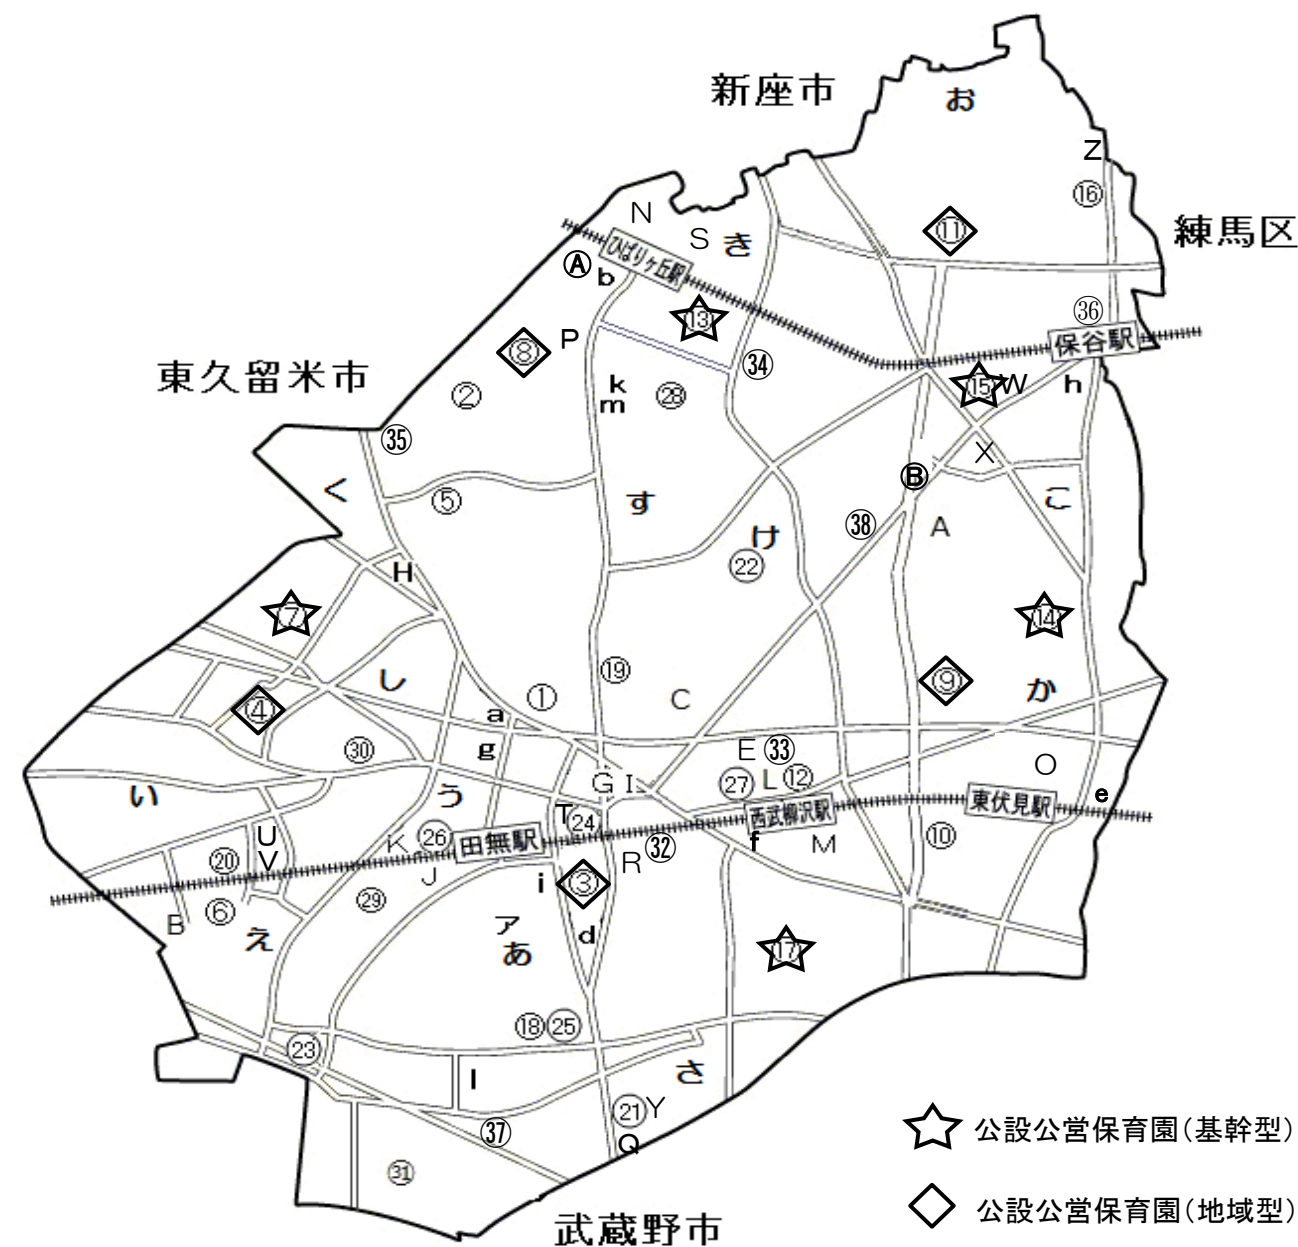

定期的利用保育事業所

地図記号	保育園名	所在地
ア	小峰保育室	南町4-11-28

地域型保育事業所

地図記号	事業所名	所在地
家庭的保育事業所		
A	増子保育室	中町1-8-24
B	たけのこ保育室	芝久保町1-16-2
C	あじさい保育室	北原町1-28-27
E	さくら保育室	保谷町3-22-18
G	Росароса第2保育室	田無町3-7-5
小規模保育事業所A型		
H	たけのこ保育園	西原町5-1-17
I	Росароса保育室	田無町3-7-5
J	Manamana保育室	南町5-2-10
K	小規模保育ひまわりのおうち	田無町4-11-2
L	すまいる保育室	保谷町3-12-5
N	保育室わんわん	ひばりが丘北4-3-8
P	ひばりヶ丘みさと保育園	谷戸町2-13-3ビューパレスひばりヶ丘1階
Q	Manamana新町保育室	新町1-14-6ラフォーレ新町1階
R	南町Росароса保育室	南町3-6-9河合ビル1階
S	保育室わんわん2nd	ひばりが丘北3-7-8
T	アルタベビー田無園	田無町2-12-14 1階
U	ビーフェア田無しよこら保育園	芝久保町2-13-32
V	ビーフェア田無まかろん保育園	芝久保町2-13-32
W	もりのなかま保育園保谷園	東町2-16-25ヴィタノーバ1階
X	ドリームキッズ中町保育園	中町2-4-9
㉠	(仮称)ナーサリーこひつじ園	ひばりが丘1-15-8
㉡	(仮称)生活クラブ保育園ぼむ	泉町3-12-25バスレル保谷1F
小規模保育事業所B型		
M	たんぼぼ保育園 柳沢駅前園	柳沢1-15-3
O	めいおう保育園	富士町4-15-4
Z	CO-春(こはる)保育園	北町5-14-32
事業所内保育事業所		
Y	柳橋わかくさ	新町1-11-25

認証保育園

地図記号	保育園名	所在地
a	西東京雲母保育園	西原町1-3-2モンジャイトウ田無和1F
b	ビーフェアひばりが丘南口保育園	ひばりが丘1-3-24
d	共同保育所にんじん	南町3-19-10
e	ドリームキッズ東伏見保育園	富士町4-13-25 2階
f	HOPPA柳沢保育園	柳沢6-8-2
g	ビーフェア田無保育園	田無町5-11-15
h	c o o c o - r o 保育園	東町3-9-7サンライズビル1F
i	都市型保育園ポポラー東京田無園	南町4-6-4れいせんビル2F
k	谷戸すくすく保育園	谷戸町3-11-3
l	ビーフェア子ども愛々保育園向台	向台町3-5-27-147
m	ぼけっとランドひばりヶ丘	谷戸町3-9-5ひばりメディカルモール3階