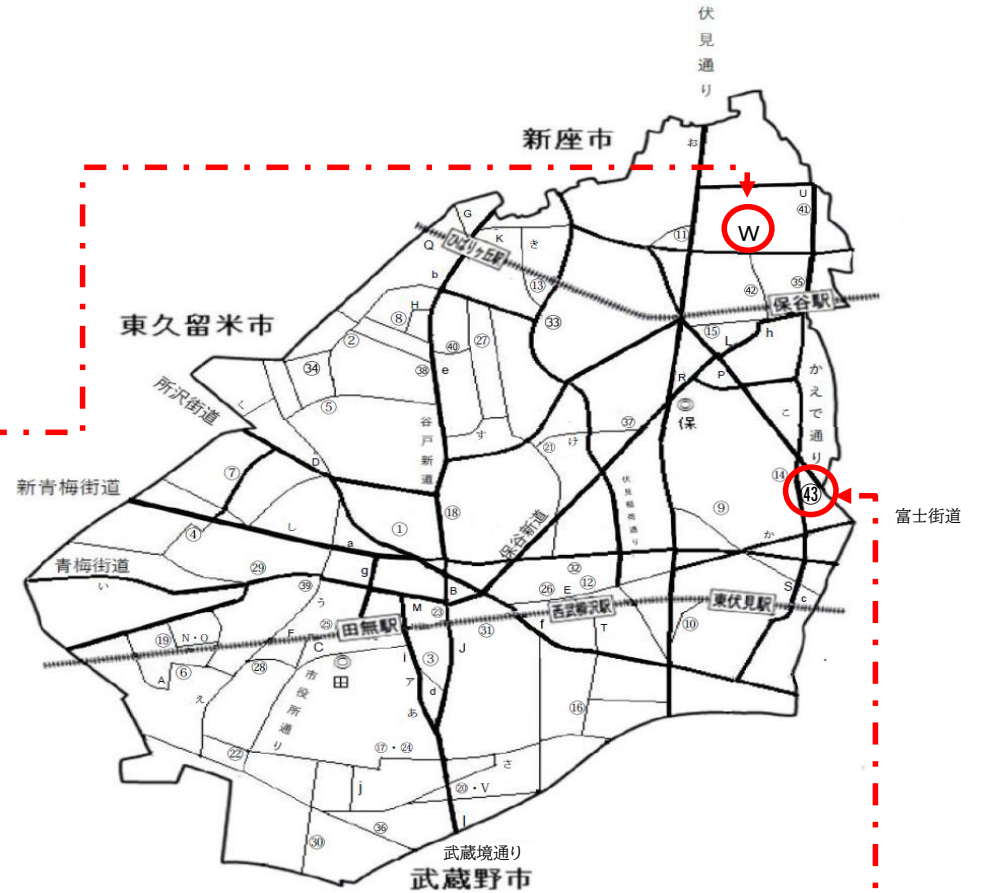

地図記号	事業所名	所在地
家庭的保育事業所		
A	たけのこ保育室	芝久保町1-16-2
小規模保育事業所A型		
B	ぽかぽか保育室	田無町3-7-5レインボービル101
C	Manamana保育室	南町5-2-10ハイテラスかやま2F
D	たけのこ保育園	西原町5-1-17サンロイヤル西原2F
E	すまいる保育室	保谷町3-12-5ラポール柳沢1F
F	小規模保育ひまわりのおうち	田無町4-11-2
G	保育室わんわん	ひばりが丘北4-3-8
H	ひばりヶ丘みさと保育園	谷戸町2-13-3ビュースタイル1F
I	Manamana新町保育室	新町1-14-6ラフォーレ新町1F
J	南町ぽかぽか保育室	南町3-6-9河合ビル1F
K	保育室わんわん2nd	ひばりが丘北3-7-8 1F
L	もりのなかま保育園保谷園	東町2-16-25ヴィタノーバ1F
M	アルタベビー田無園	田無町2-12-14
N	ビーフェア田無しょこら保育園	芝久保町2-13-32
O	ビーフェア田無まからん保育園	芝久保町2-13-32
P	ドリームキッズ中町保育園	中町2-4-9
Q	ナーサリーこひつじ園	ひばりが丘1-15-8
R	生活クラブ保育園ぼむ	泉町3-12-25バスレル保谷1F
S	わかば保育園	富士町4-15-4
W	(仮称)Manamana下保谷保育室	下保谷5-7-9(予定)
小規模保育事業所B型		
T	たんぽぽ保育園 柳沢駅前園	柳沢1-15-3
U	COO春(こはる)保育園	北町5-14-32
事業所内保育事業所		
V	柳橋わかくさ	新町1-11-25
認可外保育施設(東京都認証保育所及び定期的利用保育事業所)		
地図記号	保育園名	所在地
東京都認証保育所		
a	西東京雲母保育園	西原町1-3-2モンシャウト田無成和1F
b	ビーフェアひばりが丘南口保育園	ひばりが丘1-3-24
c	ドリームキッズ東伏見保育園	富士町4-13-25 2階
d	共同保育所にんじん	南町3-19-10
e	ぼけっとランドひばりヶ丘	谷戸町3-9-5ひばりメディカルモール3階C
f	H O P P A 柳沢保育園	柳沢6-8-2櫻井ビル
g	ビーフェア田無保育園	田無町5-11-155ザビル1F
h	C o c o - r o 保育園	東町3-9-7サンライズビル1F
i	都市型保育園ポポラー東京田無園	南町4-6-4れいせんビル2F
j	ビーフェアこども愛々保育園向台	向台町3-5-27 C棟147
定期的利用保育事業所		
ア	小峰保育室	南町4-11-28

幼稚園

地図記号	幼稚園名	所在地
あ	こみね幼稚園	南町4-13-20
い	田無いづみ幼稚園	芝久保町3-6-20
う	田無富士見幼稚園	田無町4-17-24
え	田無向ヶ丘幼稚園	芝久保町1-13-10
お	つくし幼稚園	北町3-6-10
か	東京女子学院幼稚園	富士町2-13-24
き	ひなぎく幼稚園	ひばりが丘北1-9-32

地図記号	幼稚園名	所在地
く	ひばりヶ丘幼稚園	ひばりが丘4-1-15
け	宝樹院幼稚園	泉町2-7-25
こ	みどりが丘保谷幼稚園	東町6-10-7
さ	武蔵野大学附属幼稚園	新町1-1-20
し	明成幼稚園	西原町2-2-3
す	谷戸幼稚園	谷戸町1-16-2