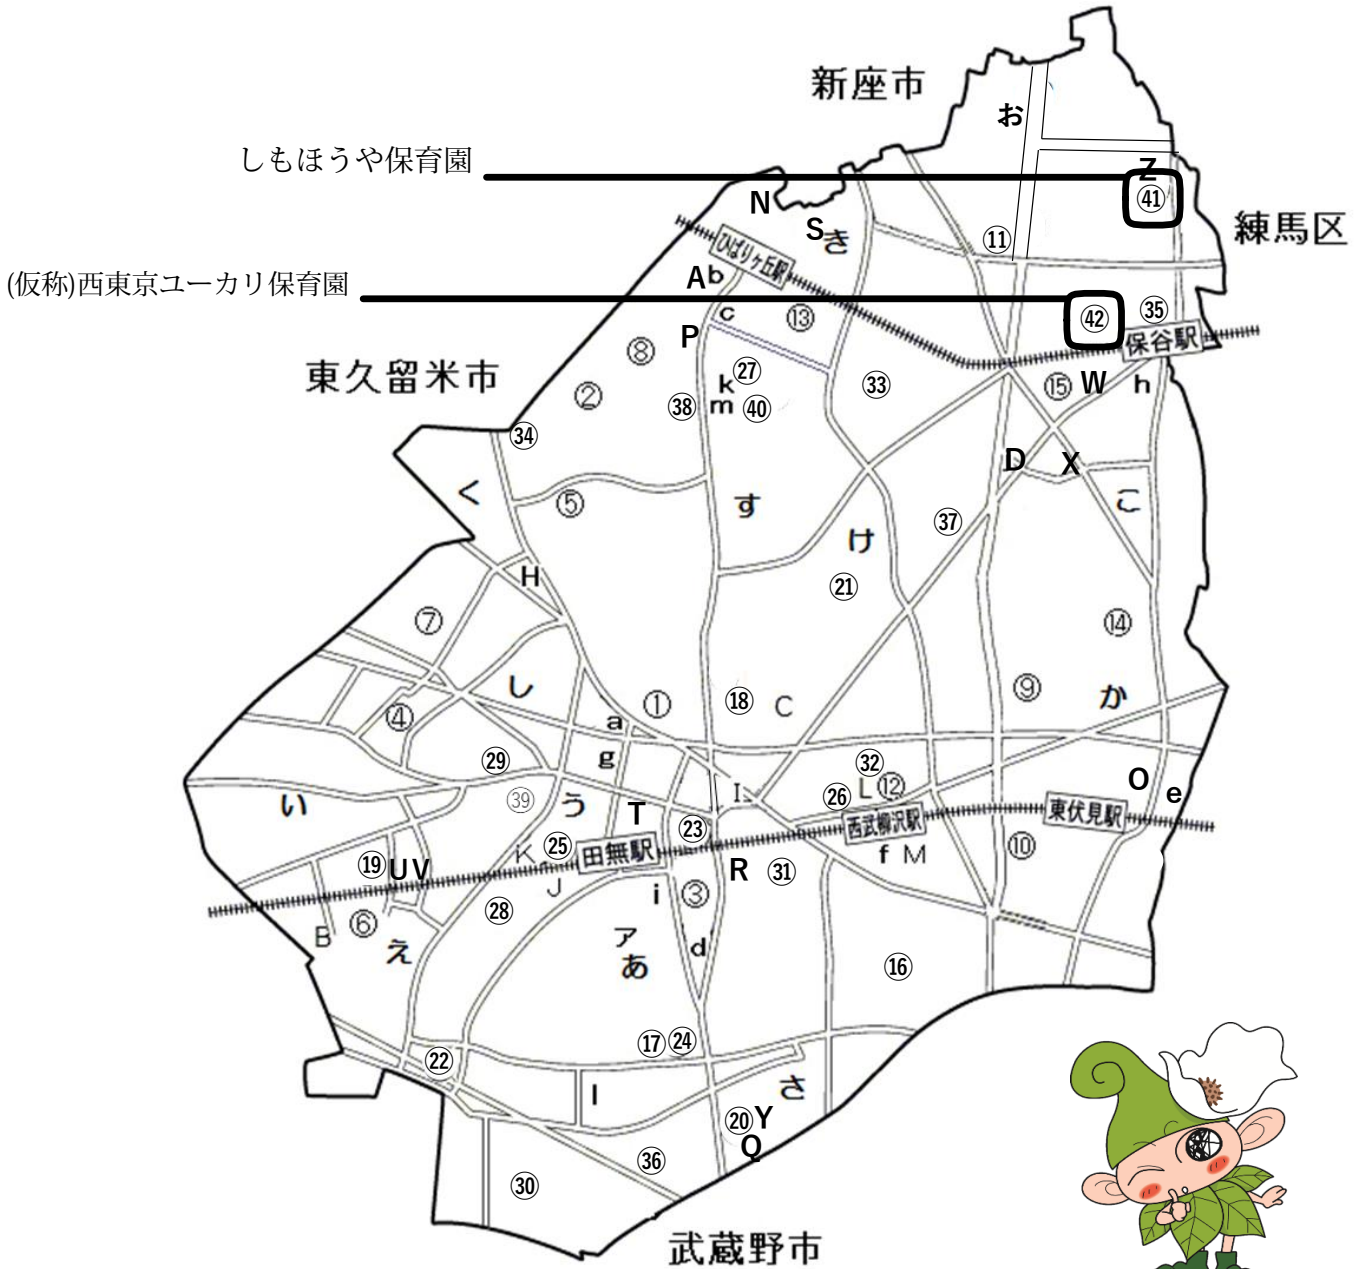

保育MAP

いこいな
©シンエイ/西東京市