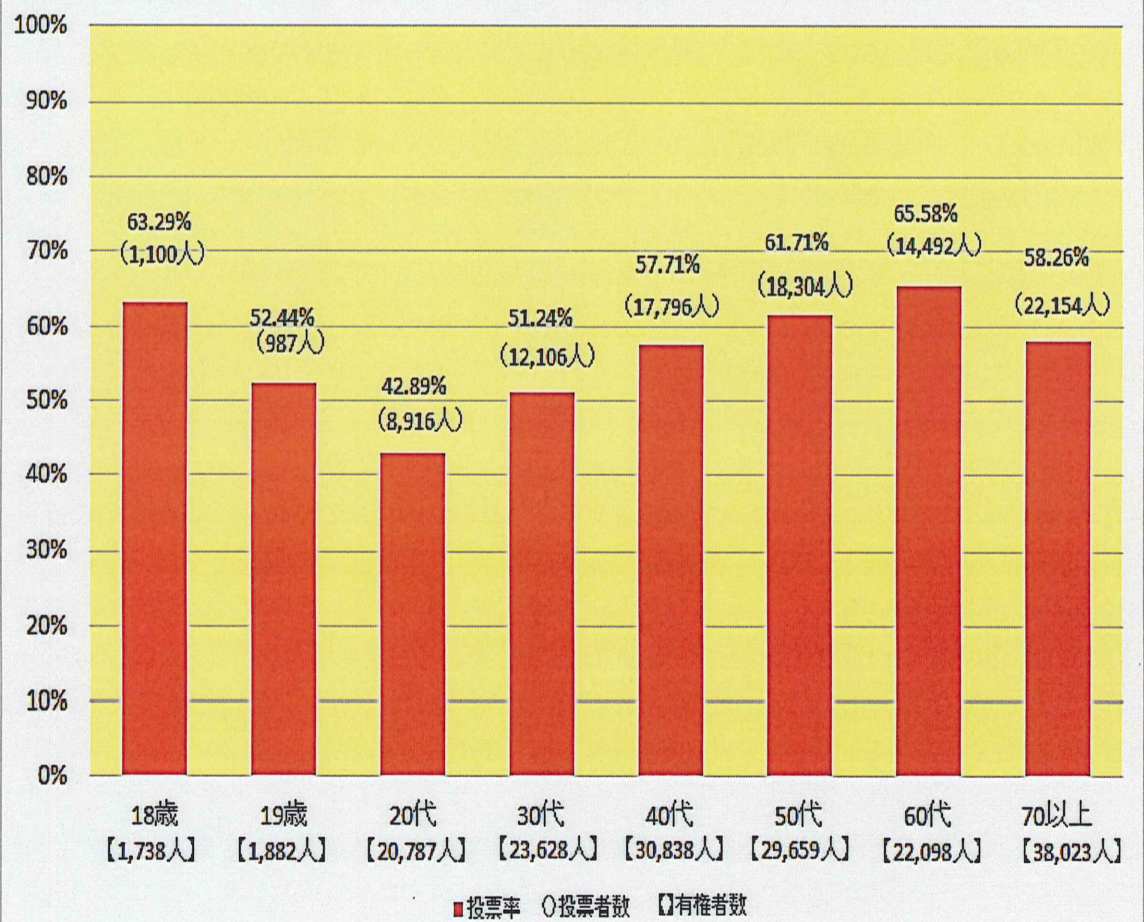

令和2年7月5日執行東京都知事選挙・年代別投票率 (西東京市)

西東京市における東京都知事選挙(令和2年7月5日執行)の投票率一覧

	当日有権者数(人)			投票者数(人)			投票率(%)			前回投票率(%)		
	男性	女性	計	男性	女性	計	男性	女性	計	男性	女性	計
西東京市	81,121	87,532	168,653	45,162	50,693	95,855	55.67%	57.91%	56.84%	60.62%	62.86%	61.77%
東京都合計	5,506,181	5,784,048	11,290,229	2,941,870	3,268,070	6,209,940	53.43%	56.50%	55.00%	58.19%	61.22%	59.73%