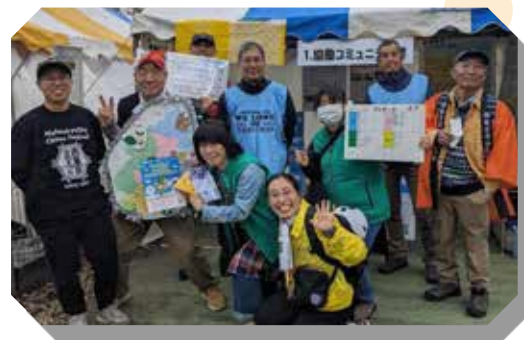

Vol.
23

2024.03

地域協力ネットワーク 活動報告

9月

防災啓発ドキュメンタリー映画上映会 @けやき小学校講堂（にしにし net.）

「いつか君の花明かりには」上映会に合わせて、地域の防災についてのトークセッションも実施しました。

11月

市民まつり（4ネット連携）

4つのネットワークから有志で参加
自治会・町内会の啓発ブースで紙飛行機チャレンジを実施し、多くのお子さんに楽しんでいただきました。

平和のリング花壇プロジェクト （ふらわーネット）

地域を花で彩る活動の一環として、田無駅北口の平和のリング広場にて、花壇の管理を開始しました。

地域の歴史を共有する

定例会にあわせて、歴史に関する講演会を実施

ほくっとまつり（ほくっとネット）

おまつりにあわせて、スタンプラリーを実施、地域の子どもたちに地元の魅力を知ってもらう機会になりました。学生をはじめ多くのボランティアで運営し、多世代でつながるイベントを開催しました。

2月

防災啓発ドキュメンタリー映画上映会 (南部地域協力ネットワーク)

能登半島の震災を受けて、多くの地域住民が参加

3月

防災講座(ほくっとネット)

保谷駅前公民館と共催にて、防災講座「いざというときの自助・共助を学ぶ」を実施

合同講演会(4ネット連携)

2023年度は「能登半島地震緊急レポート」を開催。災害支援の現場から、地域の防災、減災についてみんなで考えました。