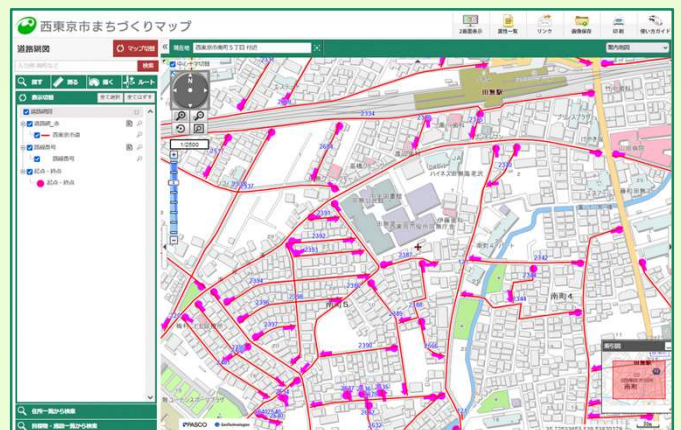

西東京市まちづくりマップ

運用を開始しました。

西東京市まちづくりマップ

いこいーな
©シンエイ/西東京市

スマートフォンをご利用の際は、左記の二次元コードをお読みください。

各種地図情報をインターネットで閲覧できます

<トップ画面>

<道路網図画面>

「西東京市まちづくりマップ」の運用を開始しました。

自宅やオフィスのパソコンからインターネット上で、地図情報（道路台帳・道路網図・基準点・舗装種別・掘削規制）の位置検索を簡単に行うことができます。

スマートフォンサイトもございますので、外出先からの検索も可能です。是非ご利用ください。

URL : <https://www2.wagmap.jp/nishitokyo/>

市HP : [トップページ](#) > [市政情報](#) > [まちづくり](#) > [西東京市まちづくりマップ](#)

<スマートフォン画面>