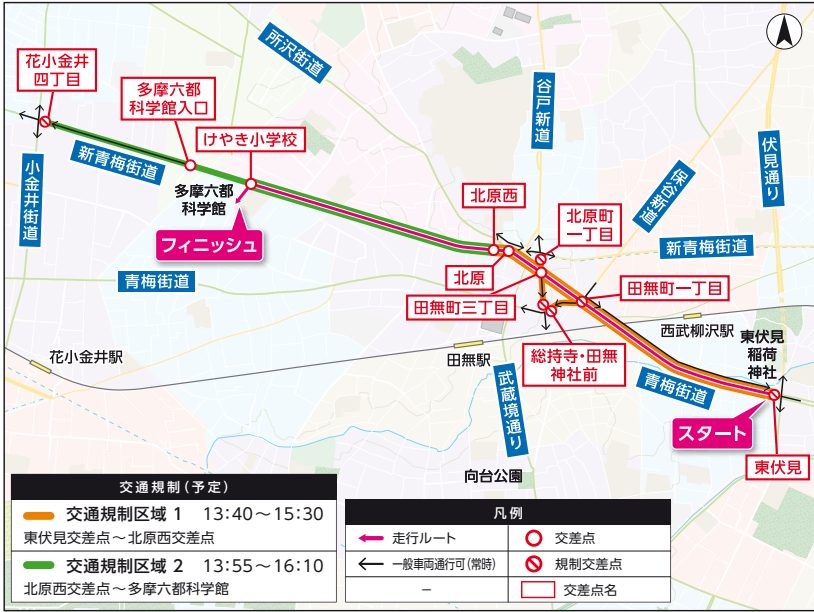

東京2020聖火リレー情報

オリンピック聖火リレー交通規制

時 7月14日(水)

- 東伏見交差点～北原西交差点／午後1時40分～3時30分
 - 北原西交差点～多摩六都科学館／午後1時55分～4時10分
- 当日は、走行ルートおよびルート直近の道路で、長時間にわたり車両の通行が禁止されます。ルート周辺道路は混雑しますので、車でのお出掛けはご遠慮ください。ご迷惑をおかけしますが、ご理解とご協力をお願いします。

- ※交通規制の地図は市HPでも掲載しています。
 - 車両を利用される場合は、現場の警察官・係員の指示に従ってください。
 - 自転車、歩行者のルート横断も規制されます。
 - バスやタクシーなどについては、当日の運行に変更がある場合がありますので、事前にご確認ください。お問い合わせは各運行事業者へお願いします。
 - ルート周辺でのドローン(ラジコンを含む)の飛行は、法令により禁止されています。
- 問 東京都聖火リレー実行委員会事務局 ☎03-6732-8484
▶スポーツ振興課 ☎042-420-2818

台風・集中豪雨への備え

台風や集中豪雨などに関する注意報や警報、特別警報について、自治体やテレビ・ラジオ・インターネットなどにより情報収集をして、いつでも避難ができるように準備をしましょう。

※事前の備え

- 冠水の原因となりますので、側溝や排水溝の掃除をしましょう。
- 避難生活に備え、必要なものを準備しましょう。
- 小・中学校など、避難施設として

指定されている場所への避難経路を確認しましょう。

- 普段から家族で連絡手段についても話し合みましょう。
 - 「東京マイ・タイムライン」を活用しましょう。大雨などによる災害の被害軽減を目的に、災害時にとるべき行動をあらかじめ整理しておくためのものです。市役所などで配布しており、デジタル版もあります。
- 問 西東京消防署 ☎042-421-0119

- 田無駅始発：午後0時50分～4時2分の4便
 - 花小金井駅始発：午後1時20分～4時35分の4便
- ※第4南ルートにおいても交通状況により遅延などが発生する場合があります
※その他のルートについては、通常どおり運行

ごみ収集の早着・遅延が予想されます

交通規制の影響により、ごみ収集の早着・遅延が予想されます。朝8時30分までのごみ出しにご協力をお願いします。

時 7月14日(水)

早着・遅延が予想される地域