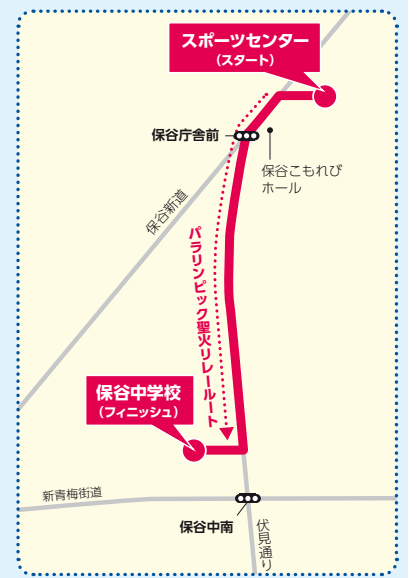

東京2020聖火リレー情報

オリンピック聖火リレー交通規制

時 7月14日(水)

- 東伏見交差点～北原西交差点／午後1時40分～3時30分
 - 北原西交差点～多摩六都科学館／午後1時55分～4時10分
- 当日は、走行ルートおよびルート直近の道路で、長時間にわたり車両の通行が禁止されます。ルート周辺道路は混雑しますので、車でのお出掛けはご遠慮ください。ご迷惑をおかけしますが、ご理解とご協力をお願いします。

NHK 特設サイト

はなバス第3・第4北ルートの一部運休

交通規制の影響により、以下のルートについては一部の時間帯で運休します。

時 7月14日(水)

第3ルート

- 向台循環
 - 田無駅始発：午後1時～3時20分の5便
 - 田無～東伏見駅南口間
 - 田無駅始発：午後1時20分、2時40分の2便
 - 東伏見駅南口始発：午後1時15分、2時15分の2便
- ▶交通課 ☎042-439-4435

第4北ルート

- 田無駅始発：午後0時50分～4時2分の4便
 - 花小金井駅始発：午後1時20分～4時35分の4便
- ※第4南ルートにおいても交通状況により遅延などが発生する場合があります
※その他のルートについては、通常どおり運行

ごみ収集の早着・遅延が予想されます

交通規制の影響により、ごみ収集の早着・遅延が予想されます。朝8時30分までのごみ出しにご協力をお願いします。

時 7月14日(水)

早着・遅延が予想される地域

- 田無町・西原町・北原町・芝久保町・柳沢・東伏見
- ▶ごみ減量推進課 ☎042-438-4043

パラリンピック 聖火リレールート

- 実施日 8月23日(月)
 - 出発地 スポーツセンター
時 午前11時40分
 - 到着地 保谷中学校
時 午後0時2分
- ※交通規制などの詳細は、決定次第、市報などでお知らせします。

スズメバチにご注意ください

スズメバチは、巣を守ろうとする本能がとても強く、巣に近づくと集団で襲ってくる場合がありますので、次の点に注意しましょう。