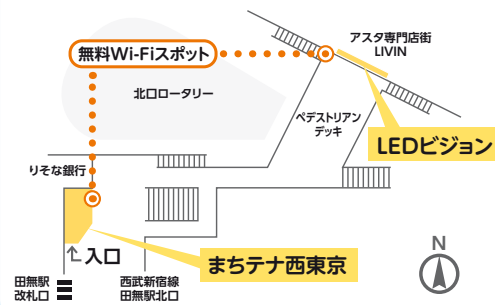

LEDビジョン (ASTA VISION)

縦約3m、横約5mの大型LEDビジョンでは、行政や地域の情報を動画により発信するほか、民間事業者などの広告媒体としても利用できます。今後は、ライブ放送やパブリックビューイングなどイベントと連動した活用も検討していきます。また、災害発生時等の緊急時には、Lアラートと連携して、迅速に災害情報の発信を行うことができます。

新型コロナウイルス感染症に関する市からののお知らせも発信中