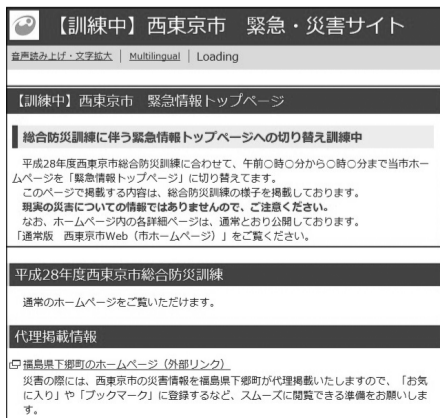

防災グッズがもらえる
スタンプラリー
もあるよ!

防災行政無線運用訓練を
市内75カ所で一斉に行います

8時45分	事前放送
9時	災害発生(緊急地震速報)
9時02分	災害発生広報
9時20分	避難勧告(訓練会場周辺)
正午	訓練終了報告

備蓄・非常持出用品の準備を!

災害はいつ起こるか分かりません。普段の買い物を少し多めにし、古いものから順に消費するローリングストック法(右図参照)などを生活に取り入れ、発災後も自宅で避難できるようにしましょう。

飲料水

救急薬品・常備薬

非常食

古いものから食べる・使う

食材・日用品は、ローリングストック法で備蓄!

補充する

買う

市の災害情報発信ツールを確認しましょう

大規模災害時は、市庁のトップページが切り替わります。

災害情報発信に特化した、テキストのみの軽いトップページに切り替え、アクセス集中による負荷の軽減を図ります。総合防災訓練の当日に、切り替えテストと災害情報発信テストを行います。 ※ページ下部の「通常版 西東京市Web」から通常のトップページもご覧になれます。

総合防災訓練当日のトップページ(赤色)

市のホームページにつながらないときは...

安全・安心いーなメール