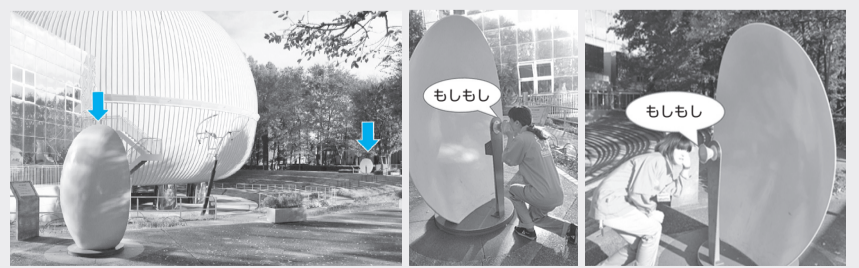

### 生解説プラネタリウム

## まだ見ぬ小惑星を目指せ！はやぶさ2の挑戦

日本中を感動させた小惑星探査機「はやぶさ」の帰還から4年。この冬、「はやぶさ2」が旅立ちます。目標となる小惑星とは？ 機体にはどのような仕組みが？ 最新の情報を基に、星空の解説と併せてご紹介します。  
時 12月21日(日)まで  
平日：午後3時50分  
※水曜日のみ午後1時の回もあり  
土・日曜日、祝日、11月14日(金)：午

後1時10分・3時50分(上映約45分)  
定 各回234人(先着順)  
料 観覧付入館券 大人1,000円、4歳～高校生400円  
※平日限定60歳以上割引キャンペーン実施中(12月26日(金)まで)  
問 多摩六都科学館(☎042-469-6100)  
※月曜日休館(祝日の場合は火曜日休館)

### 遠くの電波もしっかりキャッチ！パラボラのひみつ

科学館の隣にはスカイツー西東京があり、その上部には防災行政無線の受信や携帯電話の中継機としてのパラボラアンテナが設置されています。パラボラとは放物線(物を投げたときに自然にできる曲線)という意味で、入ってきた光や電波を効率よく一点に集める性質があります。この点を焦点といい、パラボラアンテナはこの焦点に受信機を置くこと

で、遠くからの電波や弱い電波を捉えることが可能になります。現在、地球から約190億kmと最も遠くにある人工物、「惑星探査機ボイジャー号」からの通信でさえも受け取ることができているのです。多摩六都科学館の展示物「耳の望遠鏡」や「パラボラゴルフ」でパラボラのしくみを実際に確かめることができます。ぜひ試してみてください。