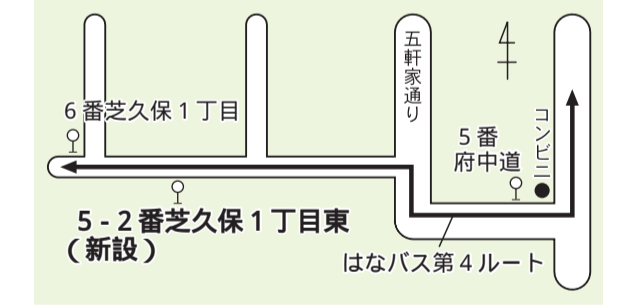

平和のための黙祷を お願いします

この行事の中では、昭和20年4月12日の空襲により、亡くなられた方々のご冥福と恒久平和の実現を祈念するため、12日(水)午後1時に黙祷を実施します。市民の皆さんも、黙祷を捧げられますようお願いいたします。

「はなバス」停留所が新設されます

芝久保1丁目(旧三共製薬跡地)道路に歩道ができたため、第4ルート(5番府中)のバス停留所5-2番として、芝久保1丁目東バス停を新設します。このバス停は、平成18年4月1日より利用が可能になります。なお、ルートおよび既存バス停の時刻表に変更はありません。交通計画課(☎区内線2472)