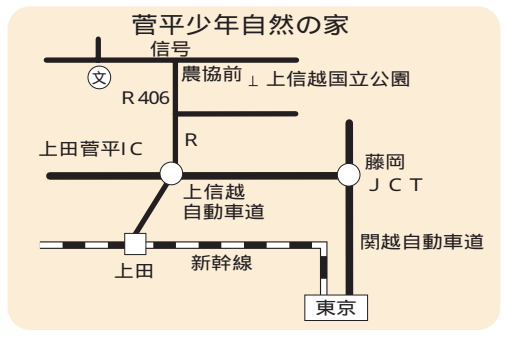

利用料金 (1人・1泊2食付き)

区分	冬期(11月～4月)	
	市民	その他
未就学児(4歳～6歳)	(幼児食) ¥1,150円	(幼児食) ¥1,300円
小・中学生	(一般食) ¥1,900円	(一般食) ¥2,150円
高校生	2,850円	3,800円
青年(16歳～22歳)	3,300円	4,600円
一般	3,800円	5,300円