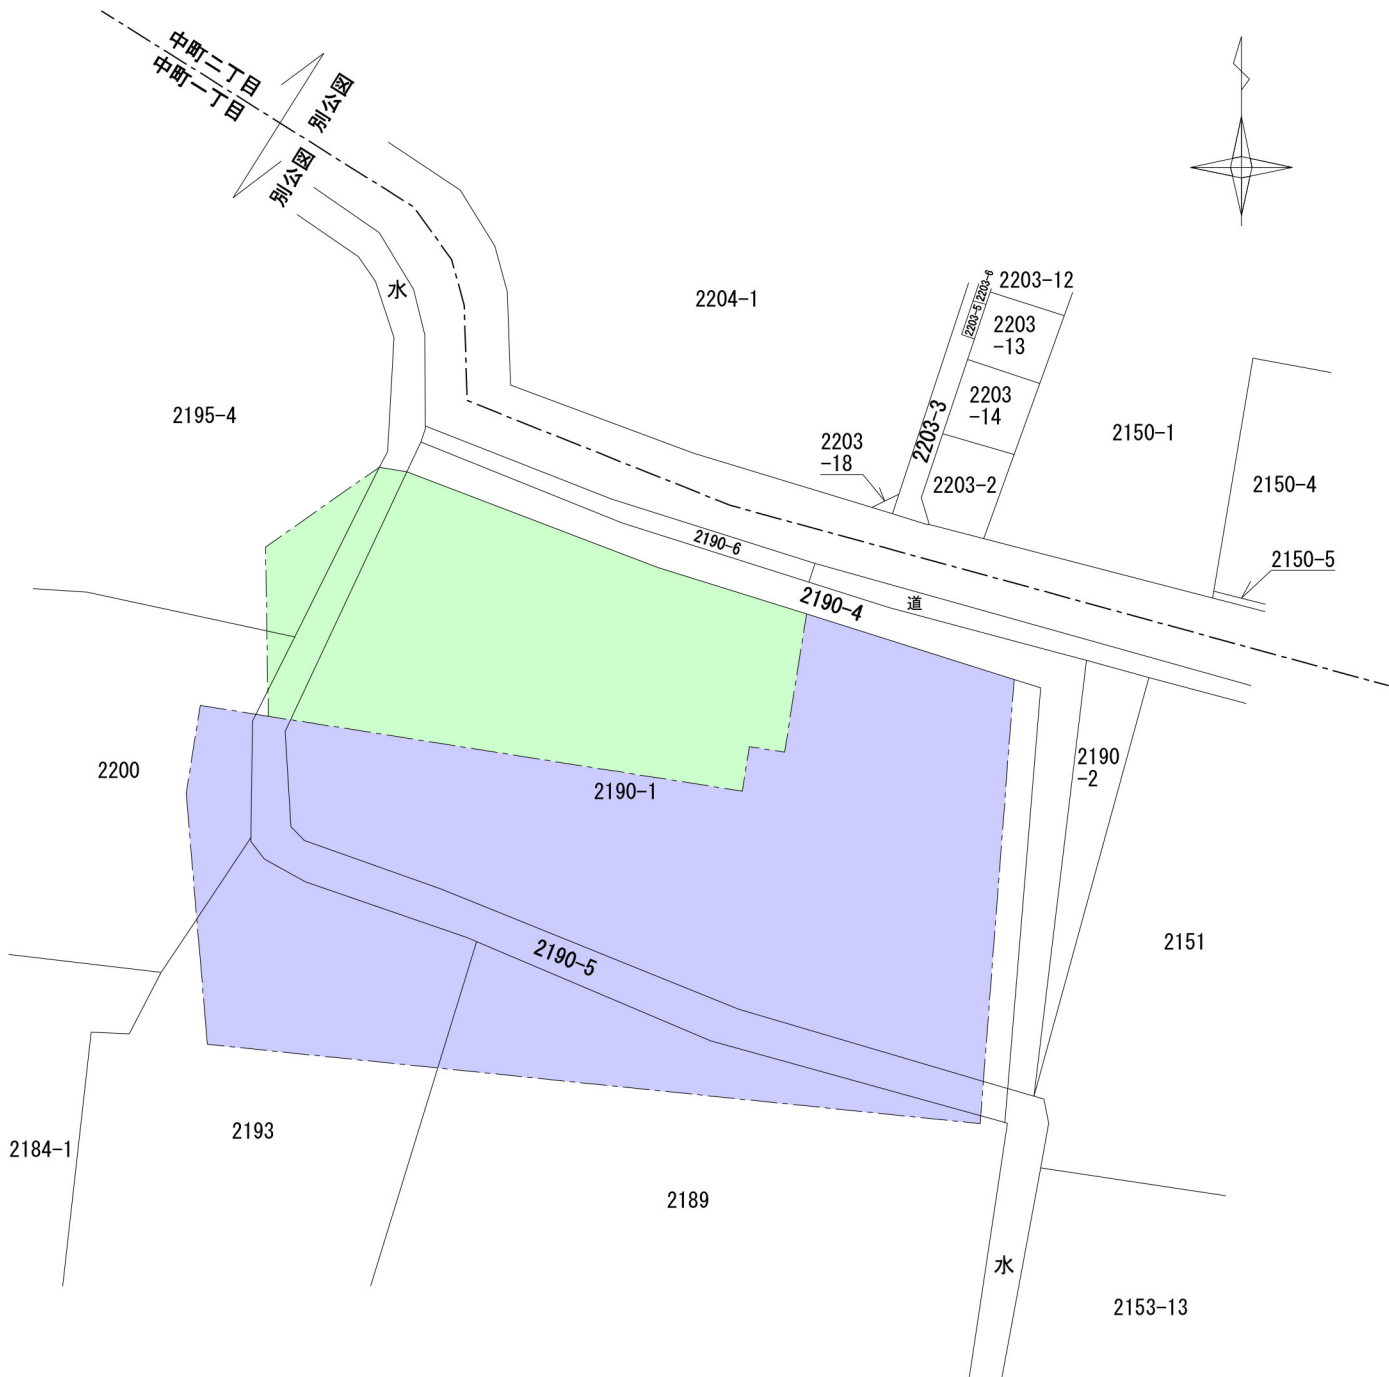

(別添資料3)

公図写

西東京市中町一丁目

----- 敷地活用部分及び市民広場部分の概略線

敷地活用部分

市民広場部分