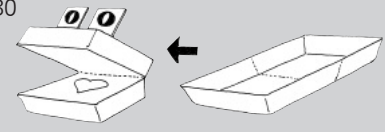

しりたがりやのゾウさん

▼開場=14:40 ▼時間=15:00～16:10(途中10分休けい)
▼定員=500人(当日先着順・事前申込不要)

バクバク人形を作って遊ぼう! (3階第1～3会議室)

食品トレーを使って、かわいい人形を作ります。できあがったら、人形劇遊びをしよう!
▼定員=親子100組(当日受付・事前申込不要)
▼時間=13:00～14:30

担当=むさこ☆シアター(武蔵野大学児童教化研究部)