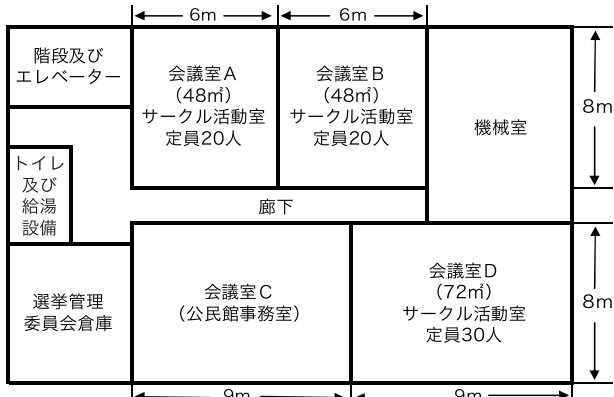

住吉公民館

住吉公民館からのお知らせ

●(仮称)保谷駅前公民館の代替施設「保谷東分庁舎地下1階会議室」使用申込について
代替施設の東分庁舎地下1階会議室は、A・B・D会議室の3部屋がサークル活動室となりますが、その見取り図と使用申込方法についてお知らせします。

保谷東分庁舎会議室(代替施設)の使用申込方法

Table with 4 columns: 使用する月 (Month), 使用申請受付期間 (Application period), *重複した団体のみ* 連絡日 (Contact date), *調整会議* (Adjustment meeting).

平成20年4月から6月までの3か月の予定ですので、利用者端末(ロビー端末)やパソコンでの申請はできません。使用申請書に必要事項を記入し、申請用ポストに投函してください。

20年度
公費保育の
申請を受付します

公民館保育室とは?

保谷・田無・芝久保・谷戸・ひばりが丘公民館には「公民館保育室」が設置されています。乳幼児を育てている市民が公民館学習に参加できるように設けられ、公費で配置された保育員が、保護者の学習活動の間、お子さんをあずかります。

公費保育の対象・内容

公費保育は毎月継続的に公民館で共同学習を行う、学習内容や活動を市民に開き、地域を豊かにしていく社会的視点を持ったグループを対象とします。

締切は1月31日(木)

20年度「公費保育」を希望するグループは1月31日(木)17時までに活動を希望する公民館にご申請ください。

保育室は市民参加の運営を心がけているため、定期的に行つて保育室運営会議に主体的に参加して保育室・公費保育のより良い運営について一緒に考えていただくこととなります。その他、詳細は各館へお問い合わせください。