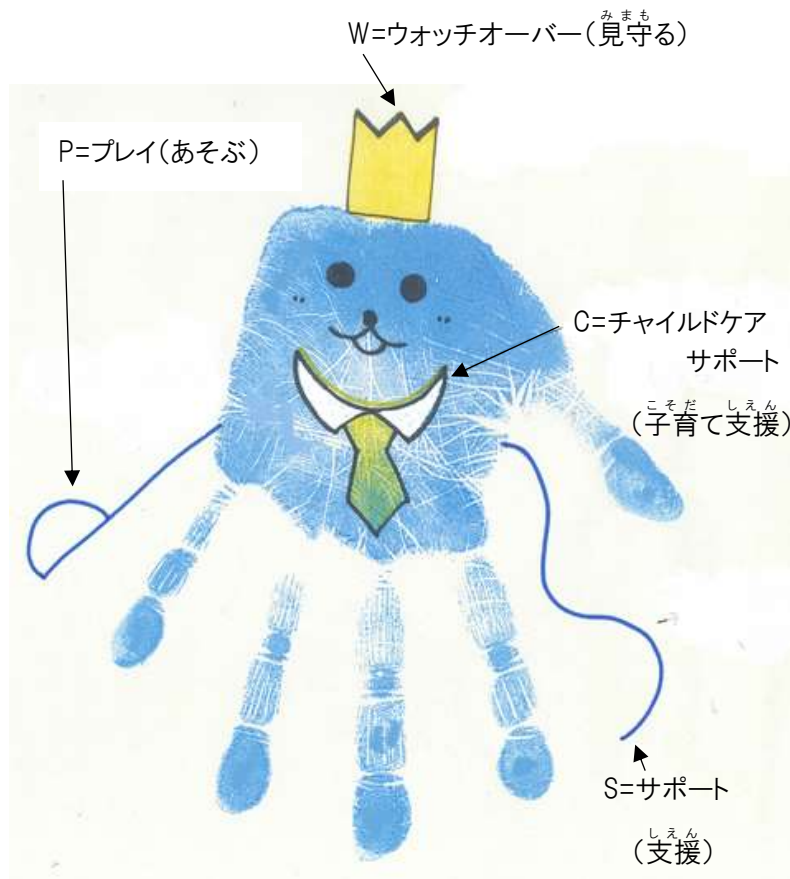

キャラクター プロフィール

ふわらっこ

◆こんなキャラクターです

- おやがこをおもうきもちが芽吹いてうまれた
ラッコの姿をした妖精
- ラッコは愛情深い動物
- あそびにくるみんなのげんきが原動力
- 「むねのハート」は、わきの下のポケットにしたしまうことができる。

キャラクター プロフィール

みずき(右)とチルル(左)

◆こんなキャラクターです

- 『みずき』は市のシンボルでもある「はなみずき」が名前なまえの由来ゆらい。
- 『チルル』は“子どもたち”を意味する英語の「チルドレン」と“まったくする・のんびりする”ことを意味する若者言葉「チル」からきています。
- 「はなみずき」の花言葉はなことばのひとつに“永続性”えいぞくせいがあります。児童館じどうかんが子どもたちにとって、心安らげる場所こころやすであり続けられまばしよすようにという願いねがが込められていこます。

キャラクター プロフィール

うほっきー

◆こんなキャラクターです

《年齢》 12歳

《性別》 不明

《性格》 こわもてだが、優しく親切、ポジティブ、
かわいい物が大好き、忘れ物がちょっと多い

《得意なこと》 けん玉、こま、あやとり
めっちゃドッジ、ゲーム

《苦手なこと》 片付け

《好きな食べ物》 ラーメン、サーモンの寿司、
スイーツ

《苦手な食べ物》 パクチー、しそ

《将来の夢》 有名なユーチューバー、ゲーム実況者

「見た目で判断しないでほしい」

とにかく児童館が大好き！みんなで遊ぶのも一人で遊ぶのも大好き！

いつも行事に参加するので先生に声をかけられ、よく
実行委員をやっている。

キャラクター プロフィール

JJ FISH

(ジェージェーフイッシュ)

※Jidoukan Jelly Fish

◆こんなキャラクターです

- みんなと遊びたくて海の中から出てきた
クラゲ王国のお王子