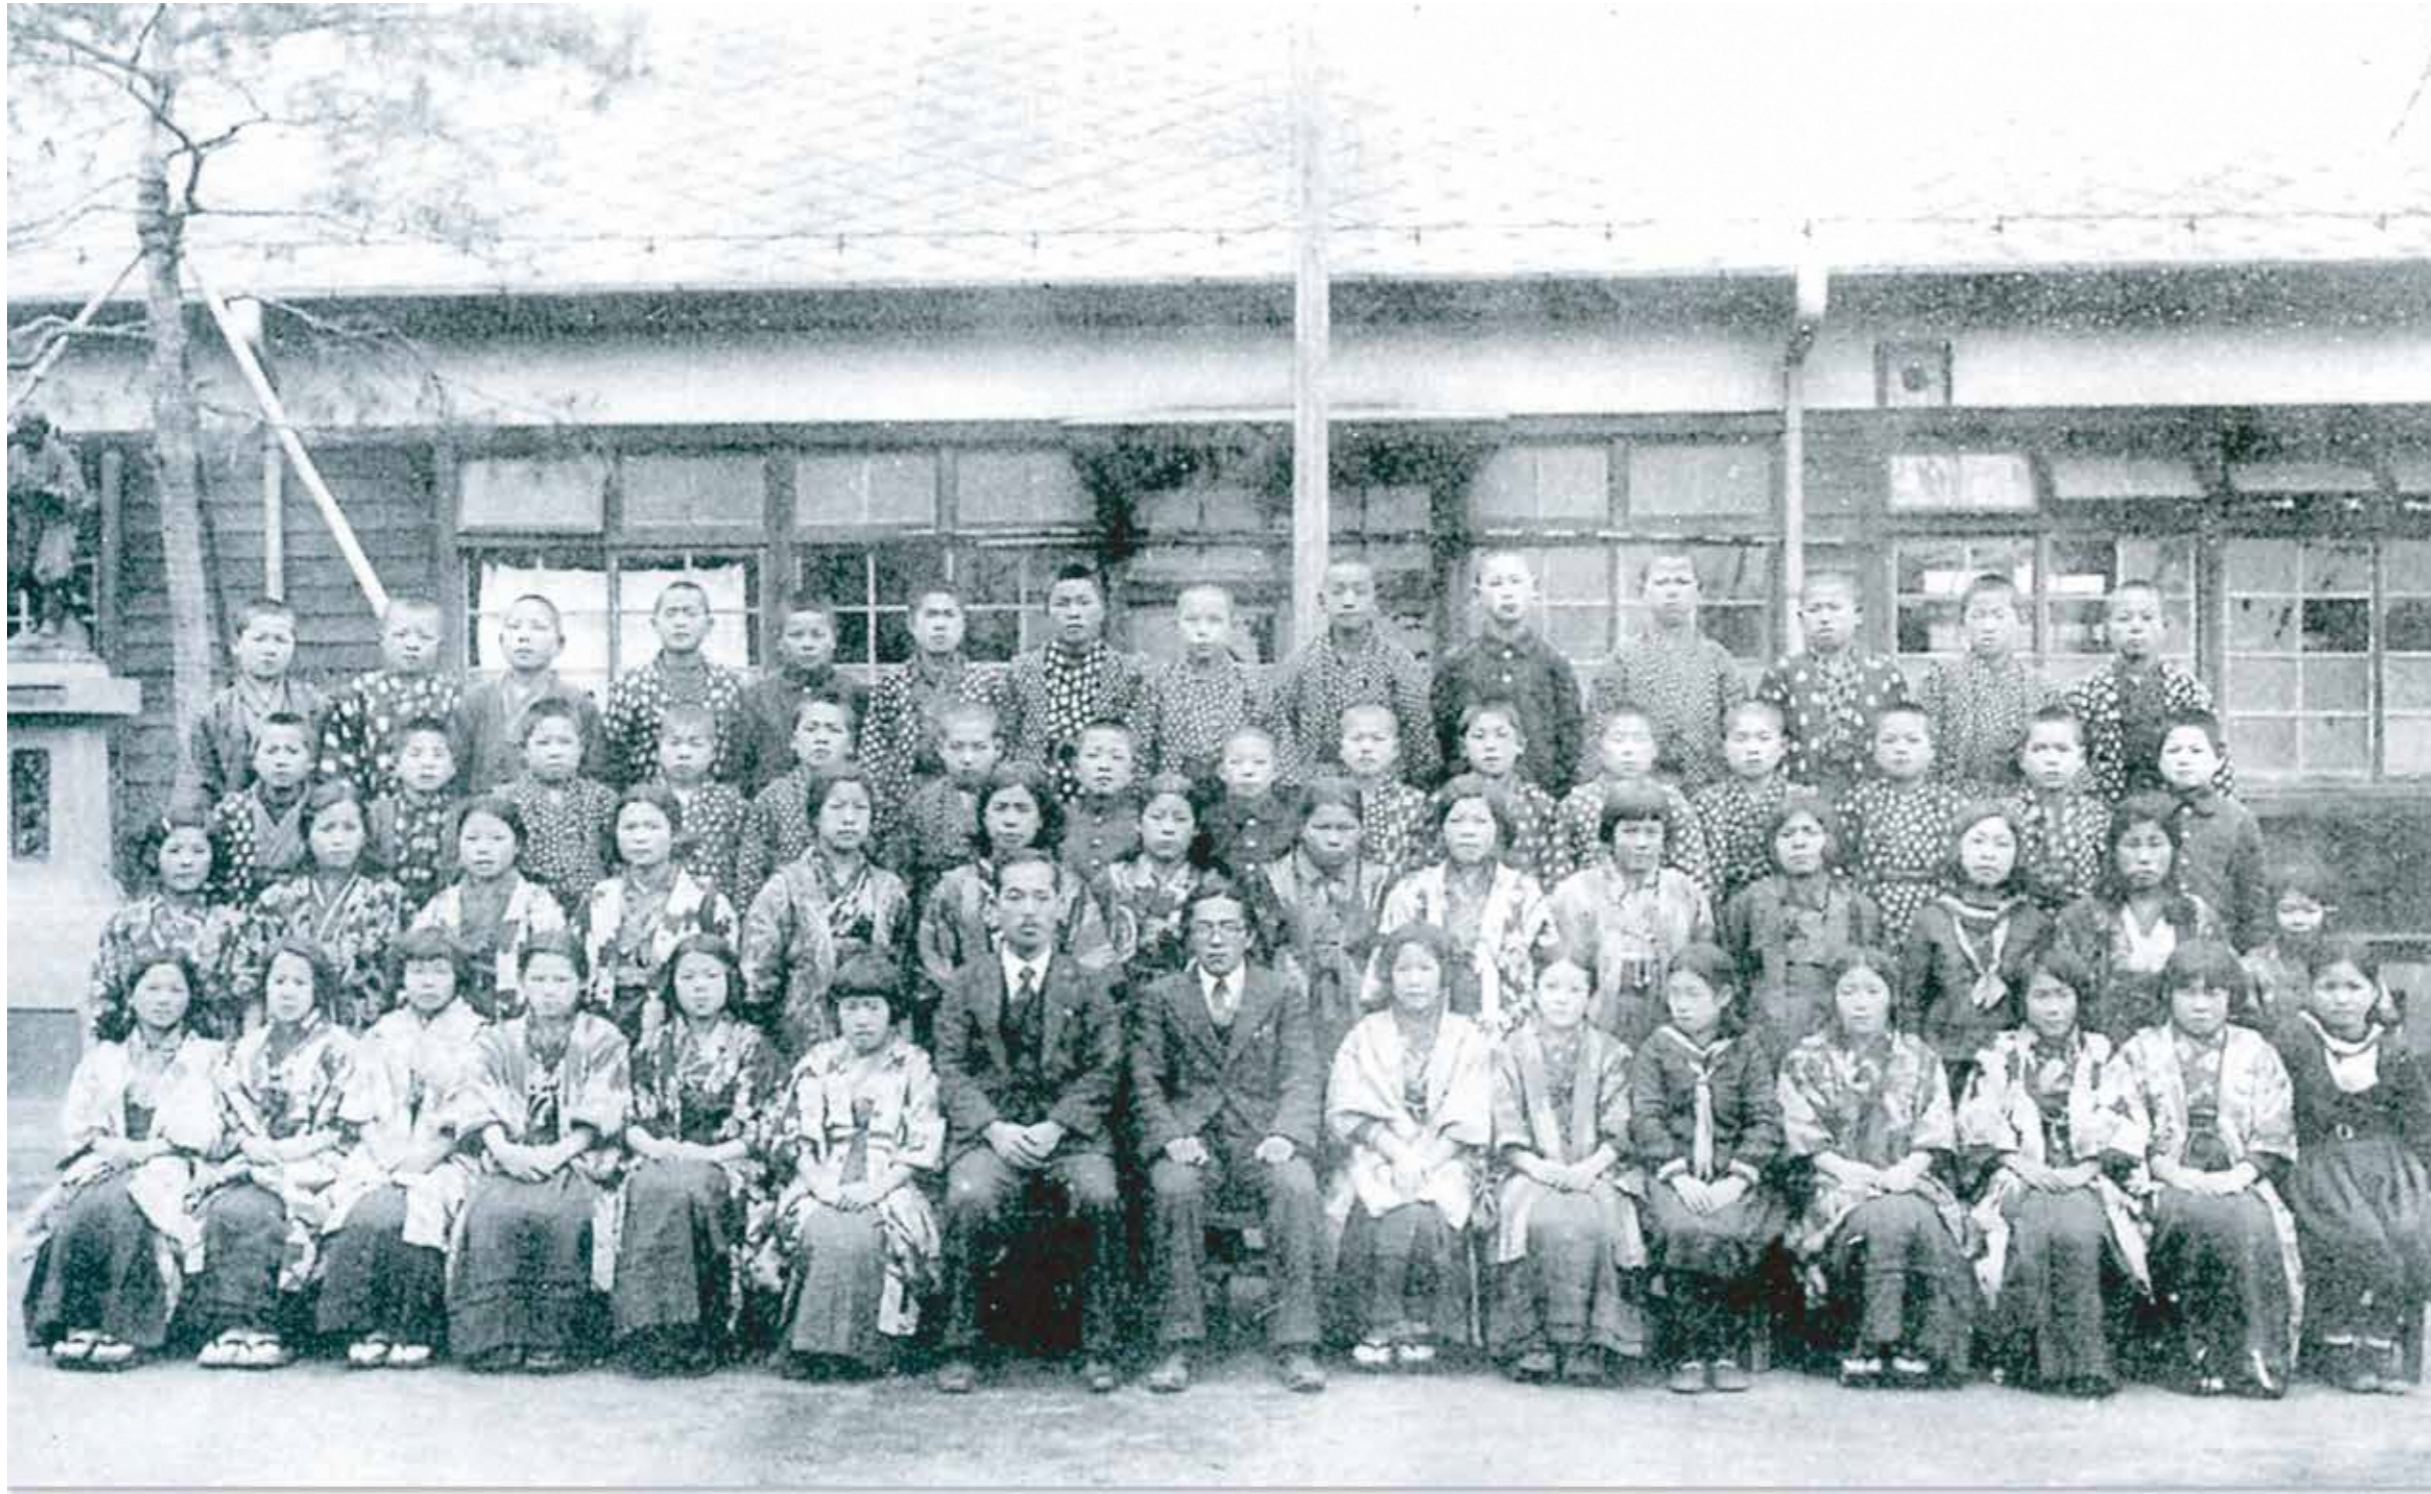

じん じょう こう とう しょう がっ こう  
尋常高等小学校

保谷尋常高等小学校 卒業記念 1936(昭和11)年

昭和初期、小学校は「尋常高等小学校」という名称で、教育勅語に基づいた教育が行われていました。

田無尋常高等小学校 授業風景 1938(昭和13)年頃

学芸会のけいこ 1936(昭和11)年頃

田無尋常高等小学校の奉安殿落成式 1934(昭和9)年

奉安殿には「御真影」(天皇・皇后の写真)や教育勅語が納められ、その前で最敬礼することが義務づけられていました。